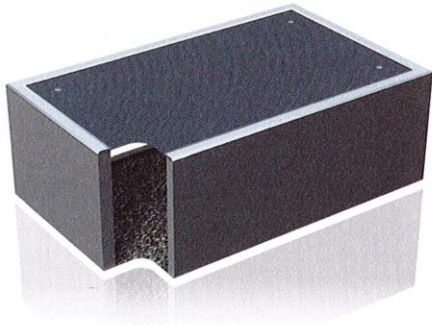

## Spannrahmen ClipFix

Die ideale Lösung für Kunststoff-Fenster. Der Spannrahmen ClipFix wird einfach von innen in den Fensterrahmen gedrückt. Dank patentierter Schnapptechnik rastet er sofort ein. Die Profile der ClipFix-Modelle passen sich dem Design Ihres Fensters an und sind von innen wie aussen beinahe unsichtbar.

## Spannrahmen Vario

Holz- und Metallfenster sind in unzähligen Varianten erhältlich. Diese verschiedenen Fenstertypen verlangen nach einem variablen Spannrahmen, der jede Herausforderung bewältigt. Der Rollix Spannrahmen Vario bietet eine saubere Lösung für jeden Fenstertyp.

## Lichtschachtabdeckung

Genug vom Laub, den Spinnen und anderen kleinen Monstern in Ihrem Kellerschacht? Die Rollfix Lichtschacht-abdeckung erlöst Sie ein für alle mal vom mühsamen Reinigen Ihres Lichtschachtes.

## Drehtür Max

Die Rollfix Drehtür Max ist wie eine zweite Balkontür. Sie stossen die Tür sanft von innen mit der Hand oder dem Fuss auf und der Türflügel schwingt nach aussen. Dieses stabile Modell empfehlen wir für Durchgänge, die einer hohen Belastung ausgesetzt sind.