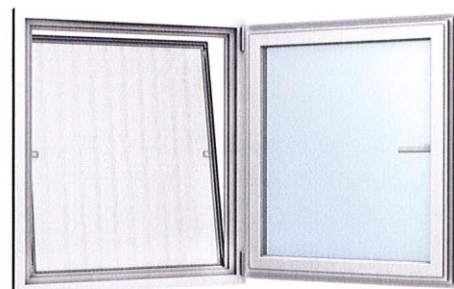

## Spannrahmen ClipFix

Die ideale Lösung für Kunststoff-Fenster. Der Spannrahmen ClipFix wird einfach von innen in den Fensterrahmen gedrückt. Dank patentierter Schnapptechnik rastet er sofort ein. Die Profile der ClipFix-Modelle passen sich dem Design Ihres Fensters an und sind von innen wie aussen beinahe unsichtbar.

## Spannrahmen Vario

Holz- und Metallfenster sind in unzähligen Varianten erhältlich. Diese verschiedenen Fenstertypen verlangen nach einem variablen Spannrahmen, der jede Herausforderung bewältigt. Der Rollix Spannrahmen Vario bietet eine saubere Lösung für jeden Fenstertyp.

## Lichtschachtabdeckung

Genug vom Laub, den Spinnen und anderen kleinen Monstern in Ihrem Kellerschacht? Die Rollfix Lichtschacht-abdeckung erlöst Sie ein für alle mal vom mühsamen Reinigen Ihres Lichtschachtes.

## Drehtür Max

Die Rollfix Drehtür Max ist wie eine zweite Balkontür. Sie stossen die Tür sanft von innen mit der Hand oder dem Fuss auf und der Türflügel schwingt nach aussen. Dieses stabile Modell empfehlen wir für Durchgänge, die einer hohen Belastung ausgesetzt sind.